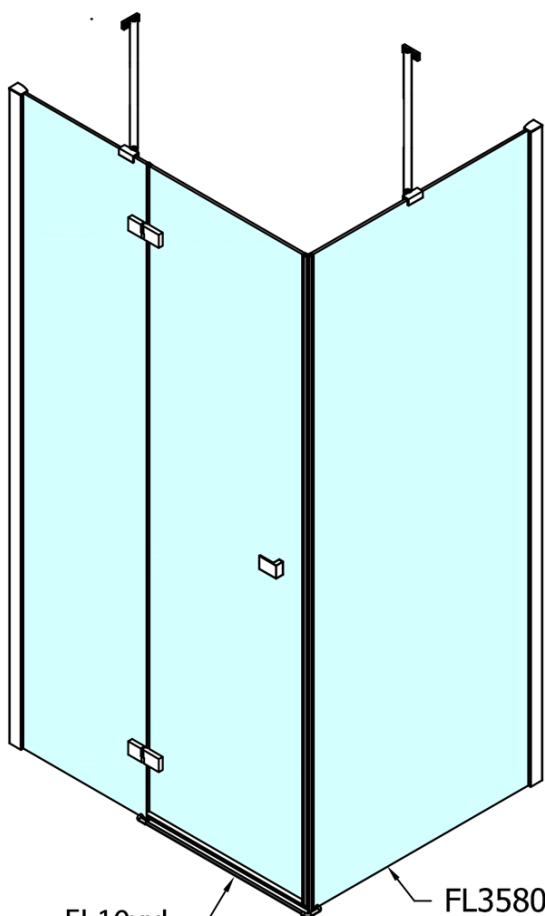

# Produktový list

Objednací kód: **FL1011RFL3580**

**FORTIS LINE** obdélníkový sprchový kout 1100x800 mm, R  
varianta

FL10xxL  
FL11xxL

FL3580  
FL3590  
FL3510

FL3580  
FL3590  
FL3510

FL10xxR  
FL11xxR

Dveře	A (mm)	B (mm)	C (mm)
FL1080	785-801	≈ 200	779-795
FL1090	885-901	≈ 300	879-895
FL1010	985-1001	≈ 400	979-995
FL1011	1085-1101	≈ 500	1079-1095
FL1012	1185-1201	≈ 600	1179-1195
FL1113	1285-1301	≈ 700	1279-1295
FL1114	1385-1401	≈ 800	1379-1395
FL1115	1485-1501	≈ 900	1479-1495

Boční stěna	E	D
FL3580	785-801	779-795
FL3590	885-901	879-895
FL3510	985-1001	979-995