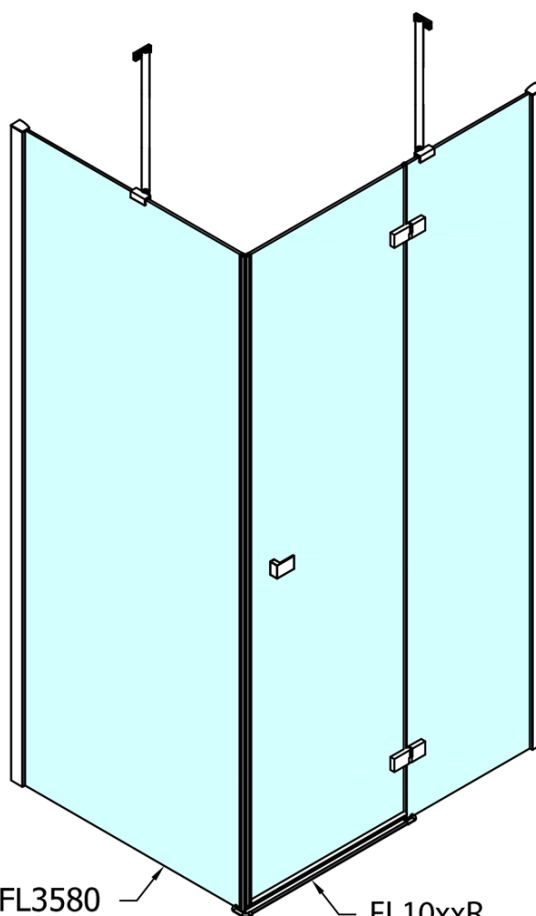

# Produktový list

Objednací kód: **FL1011RFL3580**

**FORTIS LINE** obdélníkový sprchový kout 1100x800 mm, R  
varianta

FL10xxL  
FL11xxL

FL3580  
FL3590  
FL3510

FL3580  
FL3590  
FL3510

FL10xxR  
FL11xxR

Dveře	A (mm)	B (mm)	C (mm)
FL1080	785-801	≈ 200	779-795
FL1090	885-901	≈ 300	879-895
FL1010	985-1001	≈ 400	979-995
FL1011	1085-1101	≈ 500	1079-1095
FL1012	1185-1201	≈ 600	1179-1195
FL1113	1285-1301	≈ 700	1279-1295
FL1114	1385-1401	≈ 800	1379-1395
FL1115	1485-1501	≈ 900	1479-1495

Boční stěna	E	D
FL3580	785-801	779-795
FL3590	885-901	879-895
FL3510	985-1001	979-995